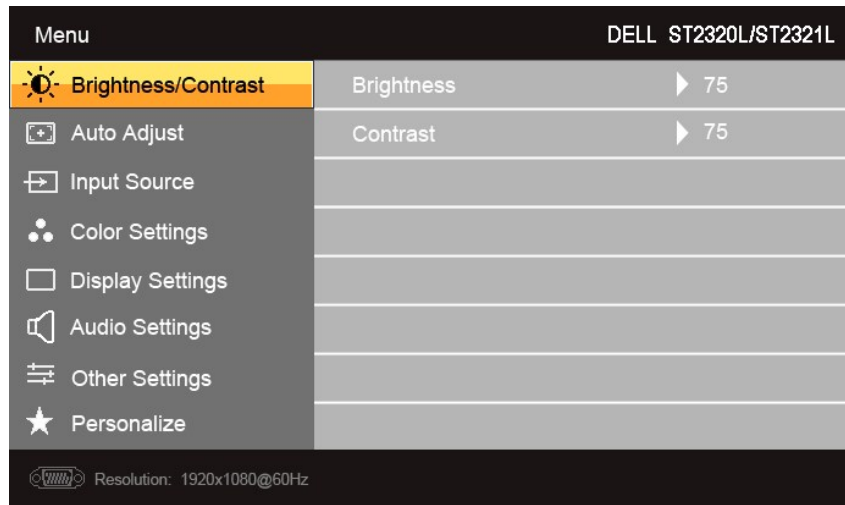

(VGA) ԸՆՏՐՈՒՄ ԿՆՏՐՈՒՄ, ՎՅԵՎՈՒՄ

→

(non VGA) ԸՆՏՐՈՒՄ ԿՆՏՐՈՒՄ, ՎՅԵՎՈՒՄ