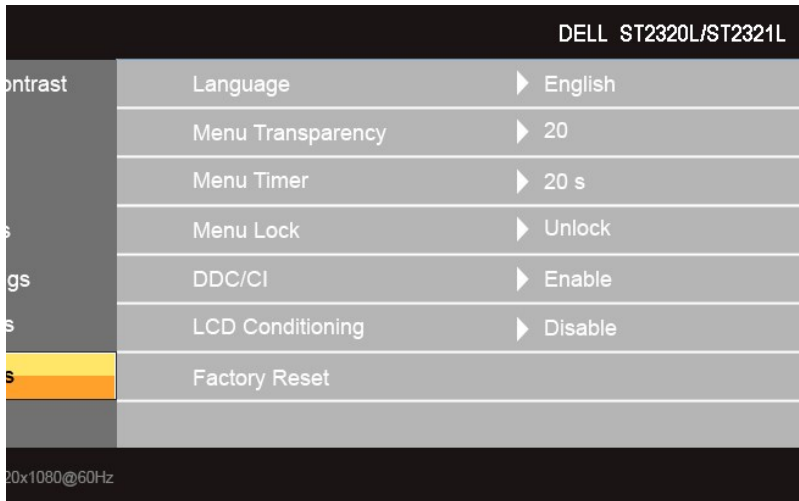

(- P) Language

(- P) Menu Transparency

(B) , (-) , (P) Menu Timer

(P) , (K) , (P) Menu Lock

DDC/CI

Factory Reset