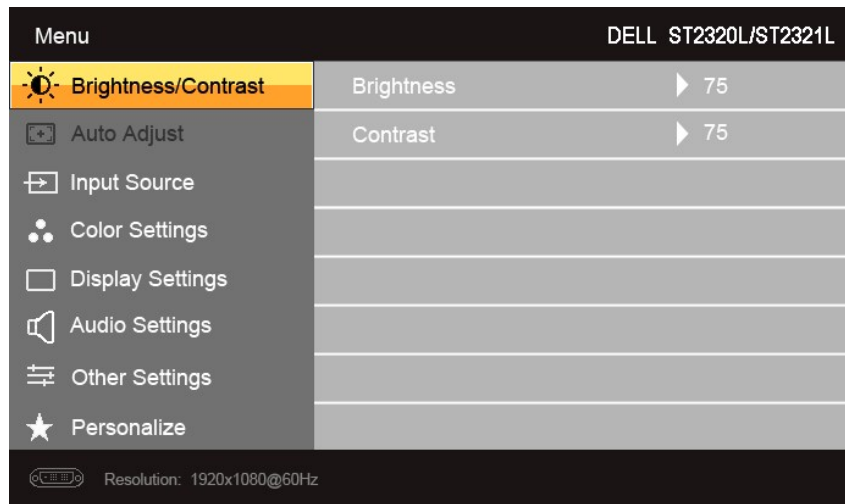

የደብዳቤ ማሳሰቢያው ላይ ያሉትን ስርዓቶች ያንብዩ። የደብዳቤ ማሳሰቢያው ላይ ያሉትን ስርዓቶች ያንብዩ።	ስርዓቶች	1-2
የደብዳቤ ማሳሰቢያው ላይ ያሉትን ስርዓቶች ያንብዩ። የደብዳቤ ማሳሰቢያው ላይ ያሉትን ስርዓቶች ያንብዩ።	Pre-set Modes (OSD) Select (-) (ክፍት)	1
የደብዳቤ ማሳሰቢያው ላይ ያሉትን ስርዓቶች ያንብዩ። የደብዳቤ ማሳሰቢያው ላይ ያሉትን ስርዓቶች ያንብዩ።	Brightness/Contrast (ክፍት/ግልጽ)	2
የደብዳቤ ማሳሰቢያው ላይ ያሉትን ስርዓቶች ያንብዩ። የደብዳቤ ማሳሰቢያው ላይ ያሉትን ስርዓቶች ያንብዩ።	(ክፍት) OSD ማሳሰቢያ	3
የደብዳቤ ማሳሰቢያው ላይ ያሉትን ስርዓቶች ያንብዩ። የደብዳቤ ማሳሰቢያው ላይ ያሉትን ስርዓቶች ያንብዩ።	(ጠገን) Exit	4
የደብዳቤ ማሳሰቢያው ላይ ያሉትን ስርዓቶች ያንብዩ። የደብዳቤ ማሳሰቢያው ላይ ያሉትን ስርዓቶች ያንብዩ።	የቅጠራ ማሳሰቢያ (OSD) ማሳሰቢያ	5

(OSD) ማሳሰቢያ ማሳሰቢያ

የደብዳቤ ማሳሰቢያው ላይ ያሉትን ስርዓቶች ያንብዩ። የደብዳቤ ማሳሰቢያው ላይ ያሉትን ስርዓቶች ያንብዩ።

የደብዳቤ ማሳሰቢያው ላይ ያሉትን ስርዓቶች ያንብዩ። የደብዳቤ ማሳሰቢያው ላይ ያሉትን ስርዓቶች ያንብዩ።

(VGA) ԸՆՏՐՈՒՄ ԿՆՏՐՈՒՄ, ՎՅԵՎՈՒՄ

→

(non VGA) ԸՆՏՐՈՒՄ ԿՆՏՐՈՒՄ, ՎՅԵՎՈՒՄ