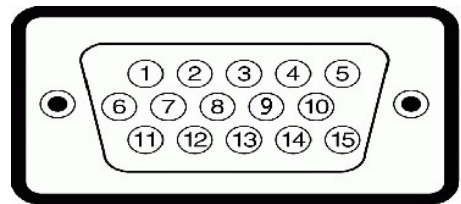

ST2320L/ST2321L

Power Mode	Power Consumption (W)	Standby Power (W)	Off Power (W)	Power Management	VESA
(Power Save Mode) 30	0.5	0.5	0.5	DPMS	100x100
(Power Save Mode) 24	0.5	0.5	0.5	DPMS	100x100
Normal 1.5W	1.5	0.5	0.5	DPMS	100x100
Normal 0.5W	0.5	0.5	0.5	DPMS	100x100

ENERGY STAR logo

ENERGY STAR logo

VESA

VESA

VESA 150x150

Resp	1
s	2
Pin	3
GND	4
AMB	5
GND-R	6
GND-G	7
GND-B	8
3.3V 5V	9
GND-R	10
GND	11
DDC	12
amb	13
amb	14
DDC	15

DVI

Signal Name	Pin
-TMDS RX2	1
+TMDS RX2	2
TMDS	3
	4
	5
DDC Clock	6
DDC Data	7
	8
-TMDS RX1	9
+TMDS RX1	10
TMDS	11
	12
	13
5V	14
AMB	15
(DVI) "RS" Data	16
-TMDS RX0	17
+TMDS RX0	18
TMDS	19
	20
	21
TMDS	22
+TMDS Clock	23
-TMDS Clock	24