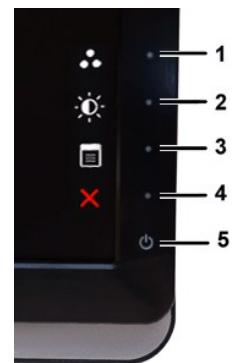

- [የደብዳቤ ማሳሰቢያ](#)
- [\(OSD\) የቅጠራ ማሳሰቢያ](#)
- [የቅጠራ ማሳሰቢያ](#)
- [\(ከግራፊክስ\) Dell Soundbar ማሳሰቢያ](#)
- [የቅጠራ ማሳሰቢያ](#)

የደብዳቤ ማሳሰቢያ

ይህ የደብዳቤ ማሳሰቢያ የሚያሳዩትን ሁሉም ስርዓቶች በቅጠራ ማሳሰቢያው ላይ ያሳያል። ለተጨማሪ መረጃ፣ የደብዳቤ ማሳሰቢያው ላይ ያሉትን ስርዓቶች ያንብዩ።