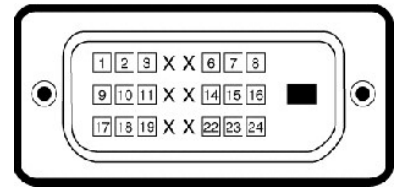

ENERGY STAR logo

ENERGY STAR logo

VESA

VESA

VESA 150x150

Resp	1
s	2
Pin	3
GND	4
AMB	5
GND-R	6
GND-G	7
GND-B	8
3.3V 5V	9
GND-R	10
GND	11
DDC	12
amb	13
amb	14
DDC	15

DVI

Signal Name	Pin
-TMDS RX2	1
+TMDS RX2	2
TMDS	3
	4
	5
DDC Clock	6
DDC Data	7
	8
-TMDS RX1	9
+TMDS RX1	10
TMDS	11
	12
	13
5V	14
AMB	15
(DVI) "RS" Data	16
-TMDS RX0	17
+TMDS RX0	18
TMDS	19
	20
	21
TMDS	22
+TMDS Clock	23
-TMDS Clock	24

(RS) HDMI

Pin No.	Signal Name
1	+TMDS DATA 2
2	TMDS DATA 2 Ground
3	-TMDS DATA 2
4	+TMDS DATA 1
5	TMDS DATA 1 Ground
6	-TMDS DATA 1
7	+TMDS DATA 0
8	TMDS CLOCK Ground
9	-TMDS DATA 0
10	TMDS CLOCK
11	TMDS CLOCK SHIELD
12	-TMDS CLOCK
13	CEC
14	(DDC Ground) - W
15	(DDC CLOCK (SCL)) - W
16	(DDC DATA (SDA)) - W
17	DDC/CEC Shield
18	5+ V
19	(VDD) "RS" Shield